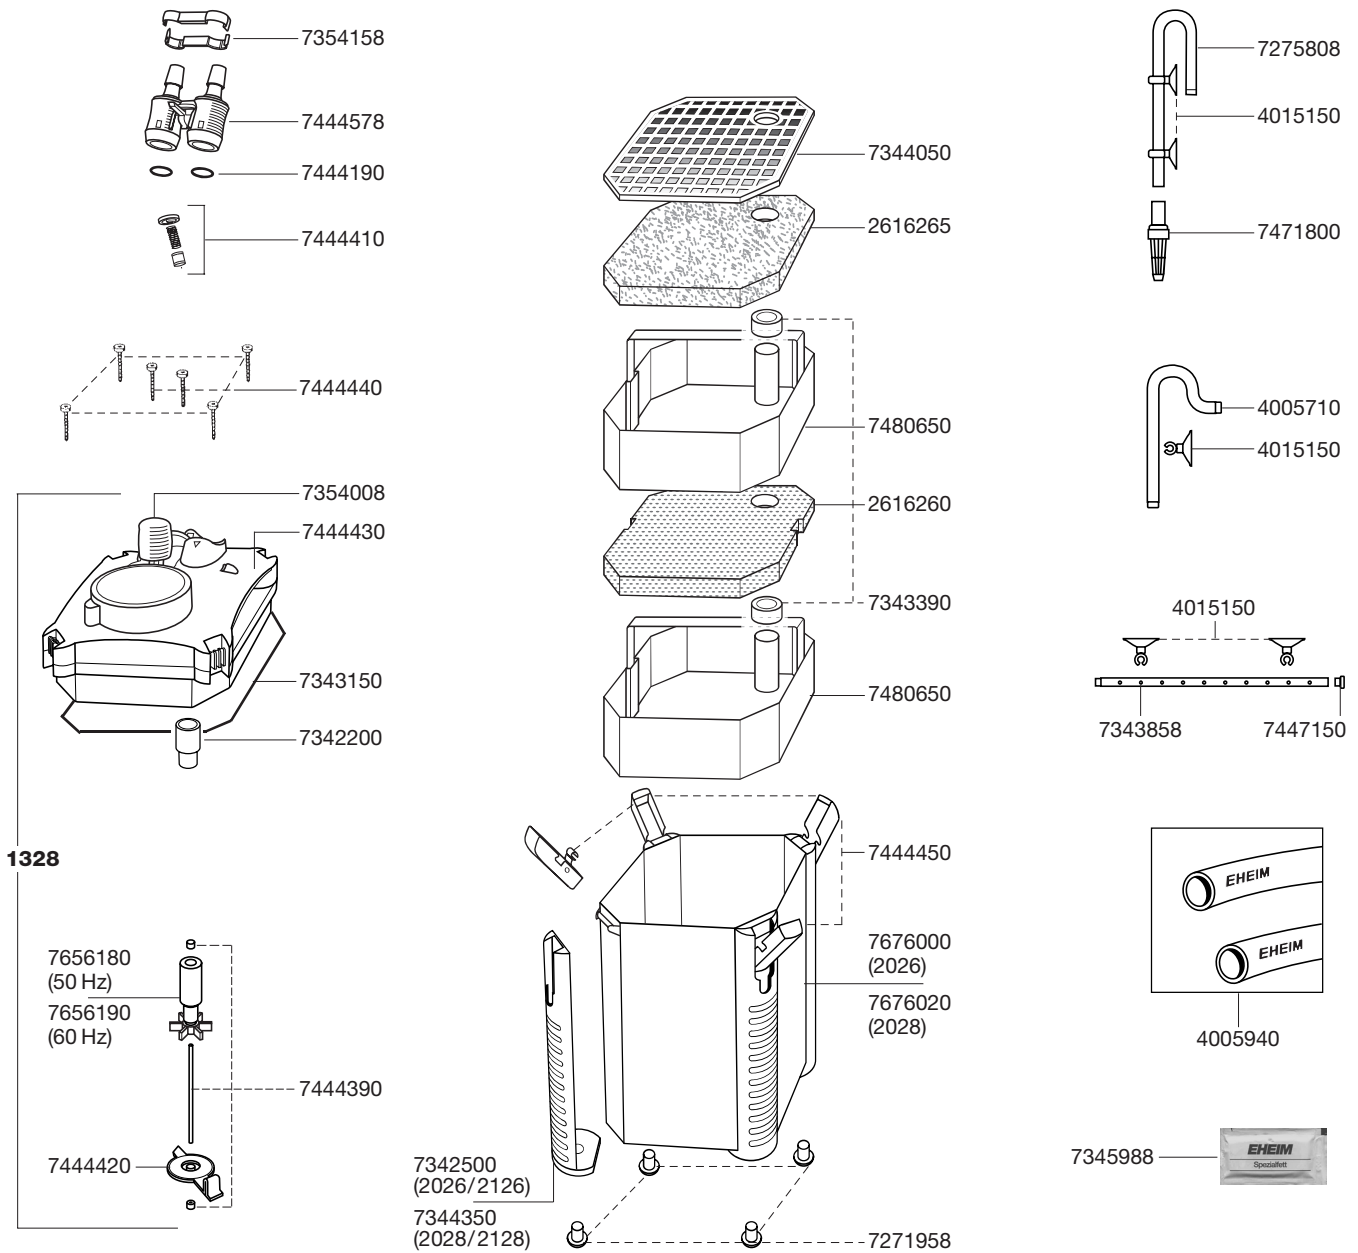

1328 Pumpenkopf
2026 Außenfilter
2028 Außenfilter

Ersatzteile. Änderungen vorbehalten.

2026 / 2028

2126 Außenfilter 2128 Thermofilter

Ersatzteile. Änderungen vorbehalten.

2126 / 2128

Best.-Nr.	Ersatzteil	2026 / 2028
2616260	Satz Filtermatten	_____
2616265	Satz Filtervliese	_____
4005710	Auslaufbogen	_____
4005940	Schlauch ø 16/22 mm	_____
4015150	Sauger mit Klemmbügel (2 Stück)	_____
7271958	Pilzpuffer (5 Stück)	_____
7275808	Ansaugrohr	_____
7342200	Rohrstutzen	_____
7342500	Seitenblende	_____
7343150	Profildichtung	_____
7343390	Gummitülle	_____
7343858	Düsenrohr	_____
7344050	Abdeckgitter	_____
7344350	Seitenblende	_____
7345988	Vaseline -Tube	_____
7354008	Hebel	_____
7354158	Schlauchsicherung komplett	_____
7444190	Dichtungssatz	_____
7444390	Achse mit Tüllen	_____
7444410	Schwimmkörper, Feder und Halter	_____
7444420	Pumpendeckel komplett	_____
7444430	Abdeckhaube komplett	_____
7444440	Schraubensatz komplett	_____
7444450	Verschlussklipp komplett	_____
7444490	Druckverschluss	_____
7444578	Adapter komplett	_____

Best.-Nr.	Ersatzteil	2026 / 2028
7447150	Set Verschluss-Stopfen	_____
7471800	Filterkorb	_____
7480650	Filtereinsatz	_____
7656180	Pumpenrad komplett 50 Hz	_____
7656190	Pumpenrad komplett 60 Hz	_____
7676000	Filterbehälter komplett mit Seitenblenden und Pilzpuffer zu 2026	_____
7676020	Filterbehälter komplett mit Seitenblenden und Pilzpuffer zu 2028 (o. Abb.)	_____

Best.-Nr.	Ersatzteil	2126 / 2128
4013050	Sauger mit Klemmbügel (2 Stück)	_____
7655008	Bedienteil komplett	_____
7674908	Filterbehälter mit Heizer 230 V / 50 Hz zu 2126 meerwasserbeständig	_____
7674968	Filterbehälter mit Heizer 230 V / 50 Hz zu 2128 meerwasserbeständig (o. Abb.)	_____
7676290	Verlängerungskabel für Steuerleitung, ca. 1,5 m (o. Abb.)	_____
7676400	Filterbehälter komplett zu 2126 nur für Süßwasser	_____
7676600	Filterbehälter komplett zu 2128 nur für Süßwasser (o. Abb.)	_____