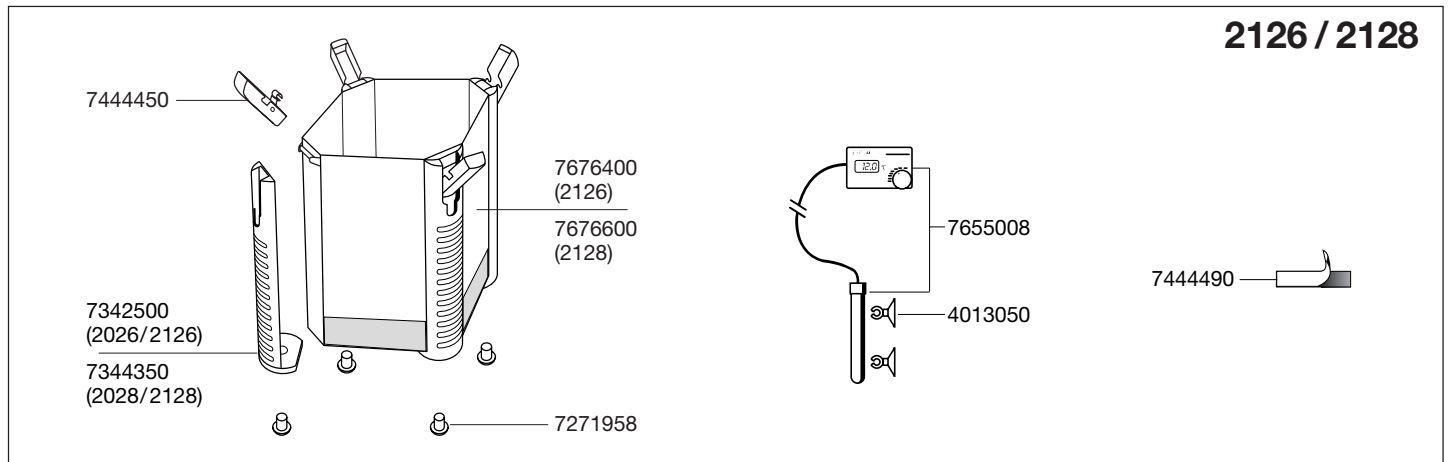

1328 Pumpenkopf
2026 Außenfilter
2028 Außenfilter

Ersatzteile. Änderungen vorbehalten.

2026 / 2028

2126 Außenfilter 2128 Thermofilter

Ersatzteile. Änderungen vorbehalten.

2126 / 2128

Best.-Nr.	Ersatzteil	2026 / 2028
2616260	Satz Filtermatten	_____
2616265	Satz Filtervliese	_____
4005710	Auslaufbogen	_____
4005940	Schlauch ø 16/22 mm	_____
4015150	Sauger mit Klemmbügel (2 Stück)	_____
7271958	Pilzpuffer (5 Stück)	_____
7275808	Ansaugrohr	_____
7342200	Rohrstutzen	_____
7342500	Seitenblende	_____
7343150	Profildichtung	_____
7343390	Gummitülle	_____
7343858	Düsenrohr	_____
7344050	Abdeckgitter	_____
7344350	Seitenblende	_____
7345988	Vaseline -Tube	_____
7354008	Hebel	_____
7354158	Schlauchsicherung komplett	_____
7444190	Dichtungssatz	_____
7444390	Achse mit Tüllen	_____
7444410	Schwimmkörper, Feder und Halter	_____
7444420	Pumpendeckel komplett	_____
7444430	Abdeckhaube komplett	_____
7444440	Schraubensatz komplett	_____
7444450	Verschlussklipp komplett	_____
7444490	Druckverschluss	_____
7444578	Adapter komplett	_____

Best.-Nr.	Ersatzteil	2026 / 2028
7447150	Set Verschluss-Stopfen	_____
7471800	Filterkorb	_____
7480650	Filtereinsatz	_____
7656180	Pumpenrad komplett 50 Hz	_____
7656190	Pumpenrad komplett 60 Hz	_____
7676000	Filterbehälter komplett mit Seitenblenden und Pilzpuffer zu 2026	_____
7676020	Filterbehälter komplett mit Seitenblenden und Pilzpuffer zu 2028 (o. Abb.)	_____